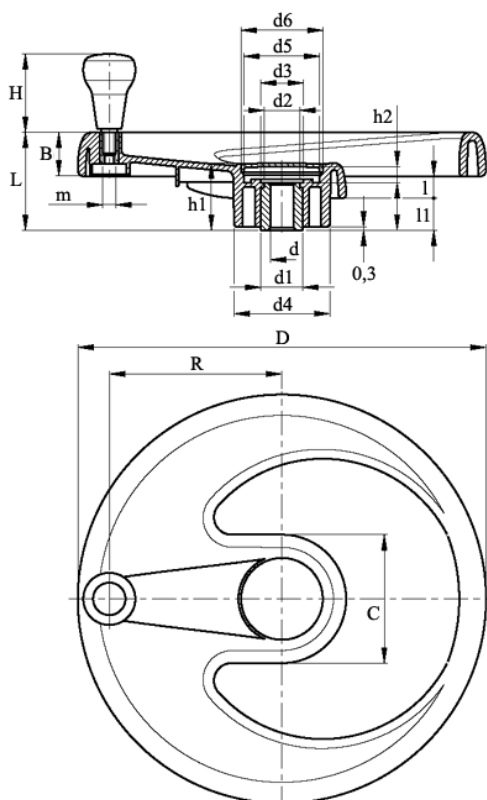

Varenummer: 23052046114  
 Beskrivelse: E+G Håndhjul  
 EMW.350+IEL-A20-C4

## Mål

B = 38	d6 = 70	l1 = 25
C = 108	d H7 = 20	m = M10
D = 350	h = 38	R = 148
d1 = 35	H = 65	
d2 = 33	h1 = 55	
d3 = 35	h2 = 14	
d4 = 82	l = 19	
d5 = 69	L = 82	